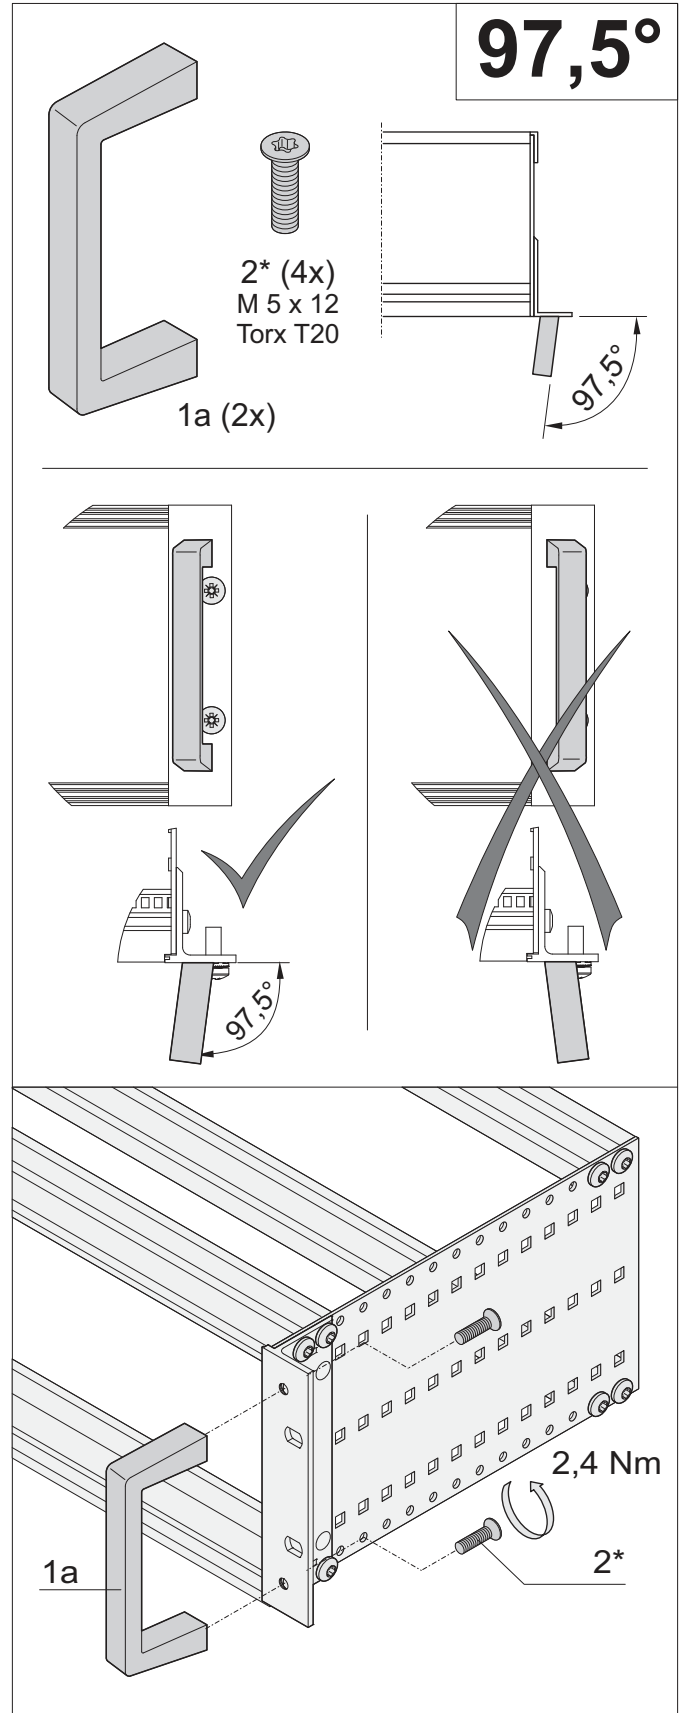

**Benutzeranleitung
Frontgriff**

**User Manual
Front handle**

**Instruction utilisateur
Poignée**

05/18
 www.nvent/schroff.com
 Langenalber Straße 96 - 100 • D-75334 Straubenhardt • Telefon: +49(0)70 82 7 94-0 • Telefax: +49(0)70 82 7 94 200