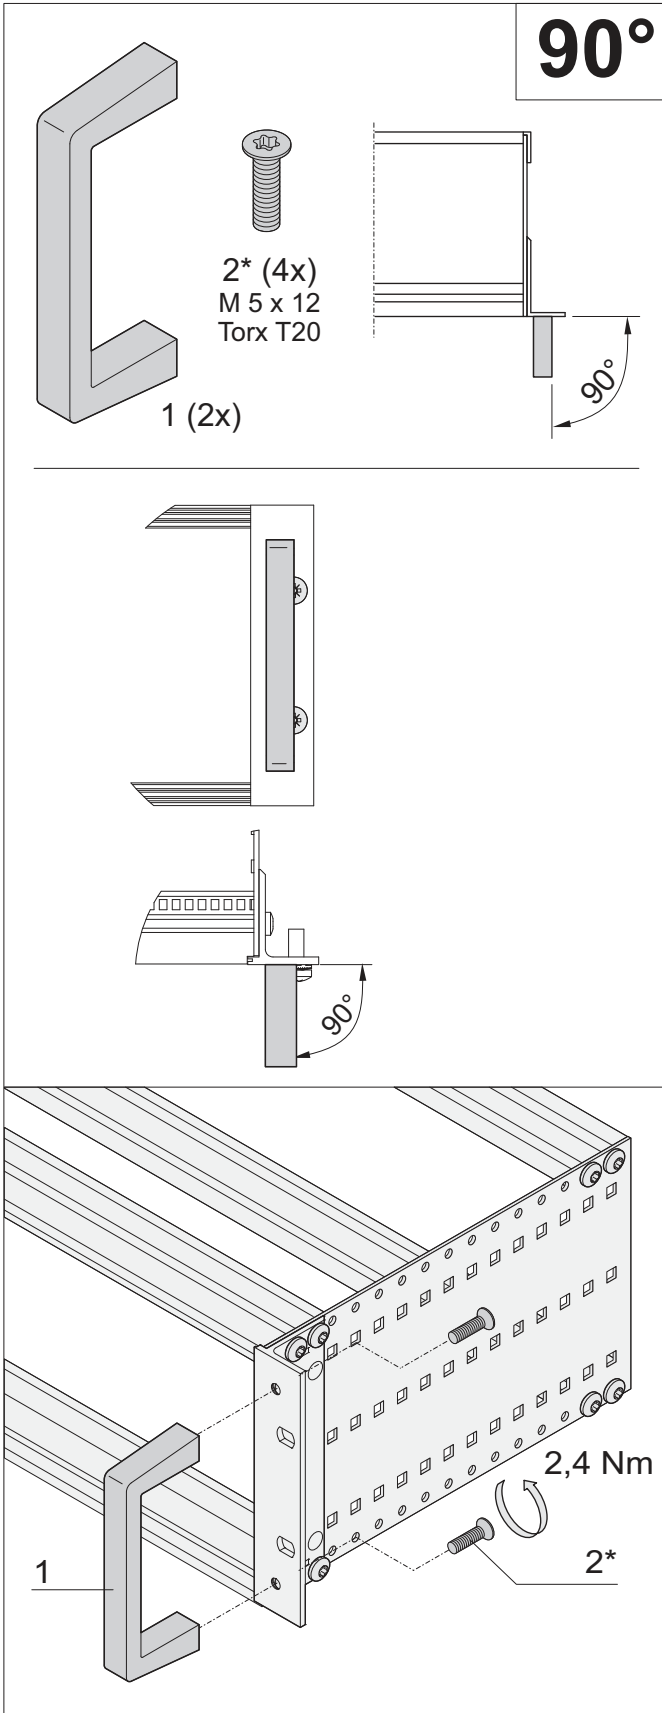

**Benutzeranleitung
Frontgriff**

**User Manual
Front handle**

**Instruction utilisateur
Poignée**

05/18
 www.nvent/schroff.com
 Langenalber Straße 96 - 100 • D-75334 Straubenhardt • Telefon: +49(0)70 82 7 94-0 • Telefax: +49(0)70 82 7 94 200