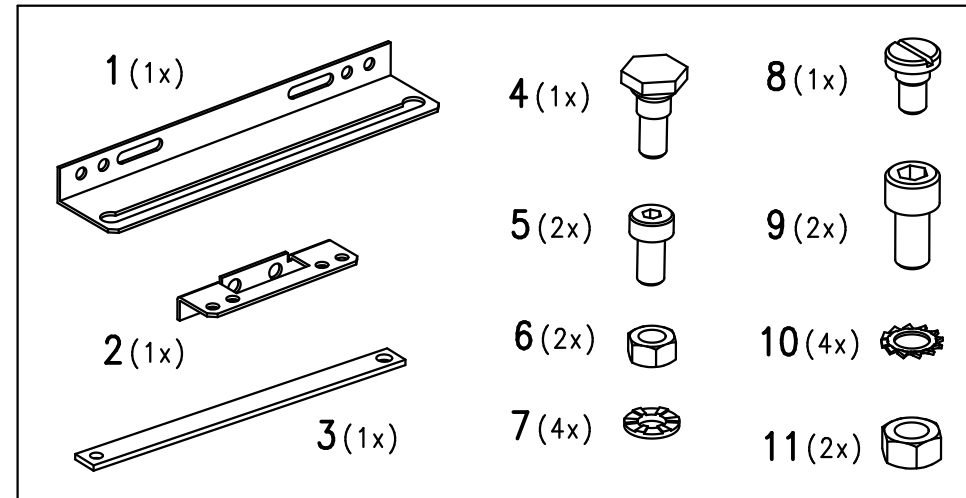

Montageanweisung
SCHWENKRAHMENARRETIERUNG 160°
VAR ISTAR

Assembly instructions
SWING FRAME STOP 160°
VAR ISTAR

Instructions de montage
ARRET CADRE PIVOTANT 160°
VAR ISTAR

ASYMMETRISCHE MONTAGE ASYMMETRICAL ASSEMBLY MONTAGE ASYMETRIQUE