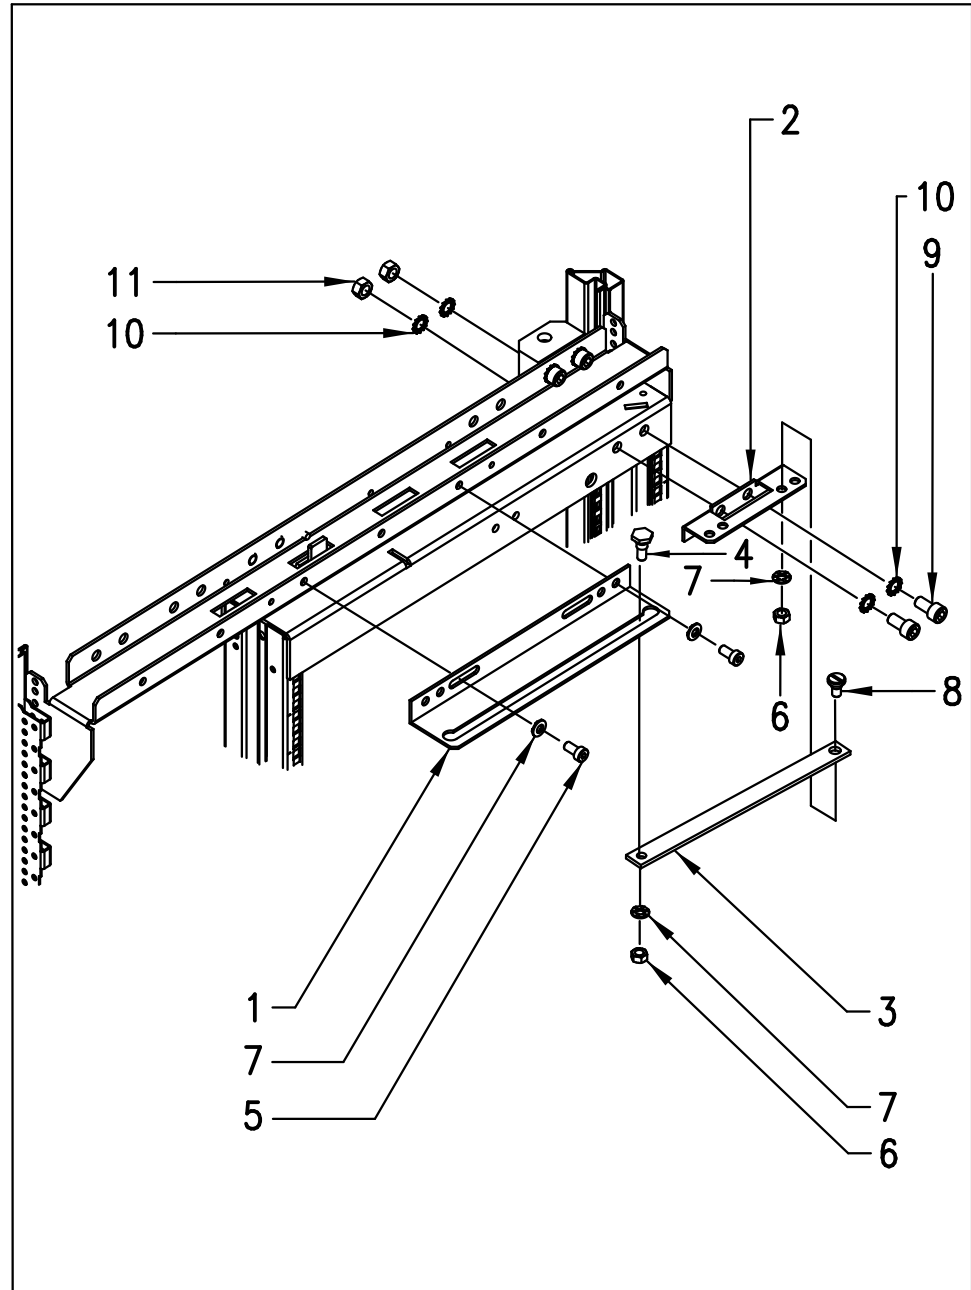

Montageanweisung
SCHWENKRAHMENARRETIERUNG 160°
VAR ISTAR

Assembly instructions
SWING FRAME STOP 160°
VAR ISTAR

Instructions de montage
ARRET CADRE PIVOTANT 160°
VAR ISTAR

ASYMMETRISCHE MONTAGE ASYMMETRICAL ASSEMBLY MONTAGE ASYMETRIQUE

SYMMETRISCHE MONTAGE SYMMETRICAL ASSEMBLY MONTAGE SYMETRIQUE