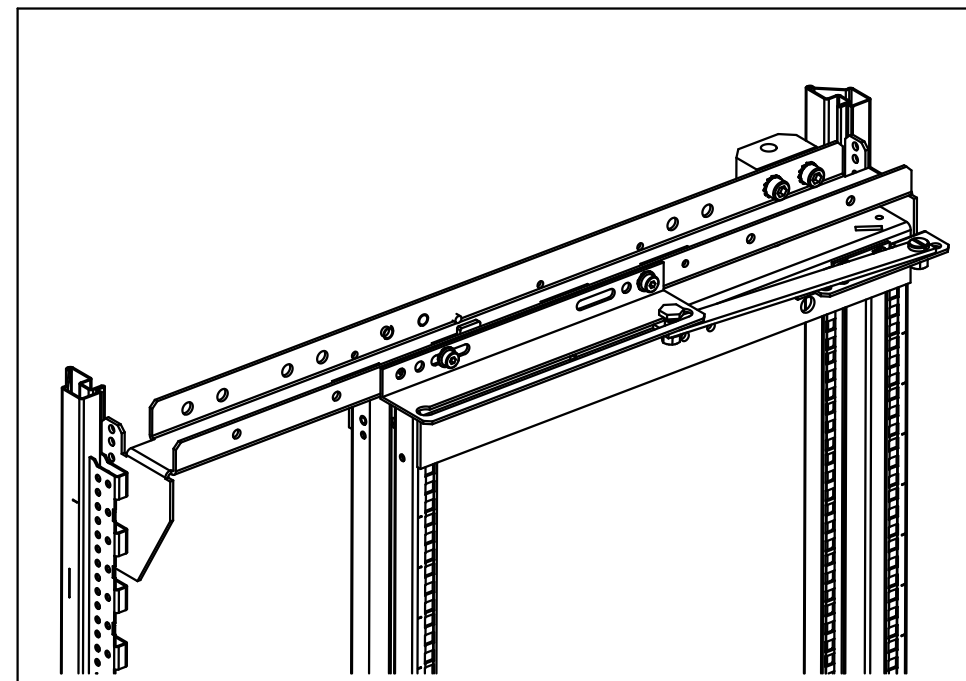

Montageanweisung
SCHWENKRAHMENARRETIERUNG 160°
VAR ISTAR

Assembly instructions
SWING FRAME STOP 160°
VAR ISTAR

Instructions de montage
ARRET CADRE PIVOTANT 160°
VAR ISTAR

ASYMMETRISCHE MONTAGE ASYMMETRICAL ASSEMBLY MONTAGE ASYMETRIQUE

SYMMETRISCHE MONTAGE SYMMETRICAL ASSEMBLY MONTAGE SYMETRIQUE