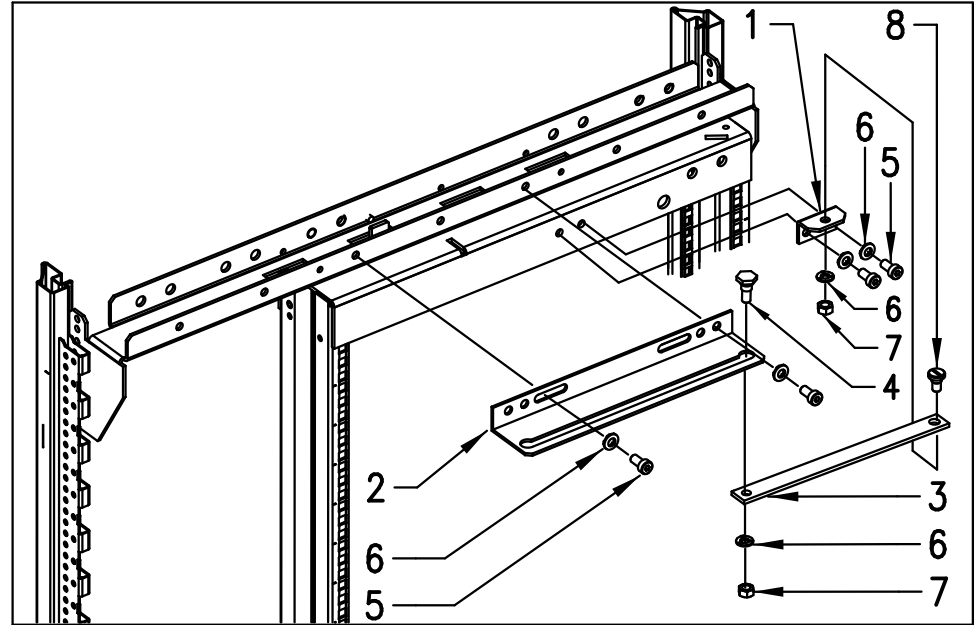

Montageanweisung  
SCHWENKRAHMENARRETIERUNG 120°  
VAR ISTAR

Assembly instructions  
SWING FRAME STOP 120°  
VAR ISTAR

Instructions de montage  
ARRET CADRE PIVOTANT 120°  
VAR ISTAR

SCHRANKBREITE 600      CABINET WIDTH 600      LARGEUR ARMOIRE 600

SCHRANKBREITE 800      CABINET WIDTH 800      LARGEUR ARMOIRE 800  
 ASYMMETRISCHE MONTAGE      ASYMMETRICAL ASSEMBLY      MONTAGE ASYMETRIQUE

SCHRANKBREITE 800      CABINET WIDTH 800      LARGEUR ARMOIRE 800  
 SYMMETRISCHE MONTAGE      SYMMETRICAL ASSEMBLY      MONTAGE SYMETRIQUE