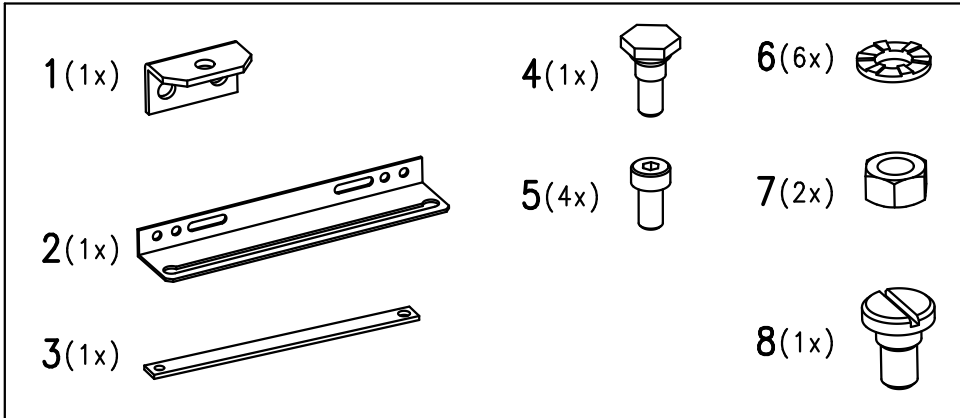

Montageanweisung  
SCHWENKRAHMENARRETIERUNG 120°  
VAR ISTAR

Assembly instructions  
SWING FRAME STOP 120°  
VAR ISTAR

Instructions de montage  
ARRET CADRE PIVOTANT 120°  
VAR ISTAR

SCHRANKBREITE 600      CABINET WIDTH 600      LARGEUR ARMOIRE 600

SCHRANKBREITE 800      CABINET WIDTH 800      LARGEUR ARMOIRE 800  
 ASYMMETRISCHE MONTAGE      ASYMMETRICAL ASSEMBLY      MONTAGE ASYMETRIQUE

SCHRANKBREITE 800      CABINET WIDTH 800      LARGEUR ARMOIRE 800  
 SYMMETRISCHE MONTAGE      SYMMETRICAL ASSEMBLY      MONTAGE SYMETRIQUE