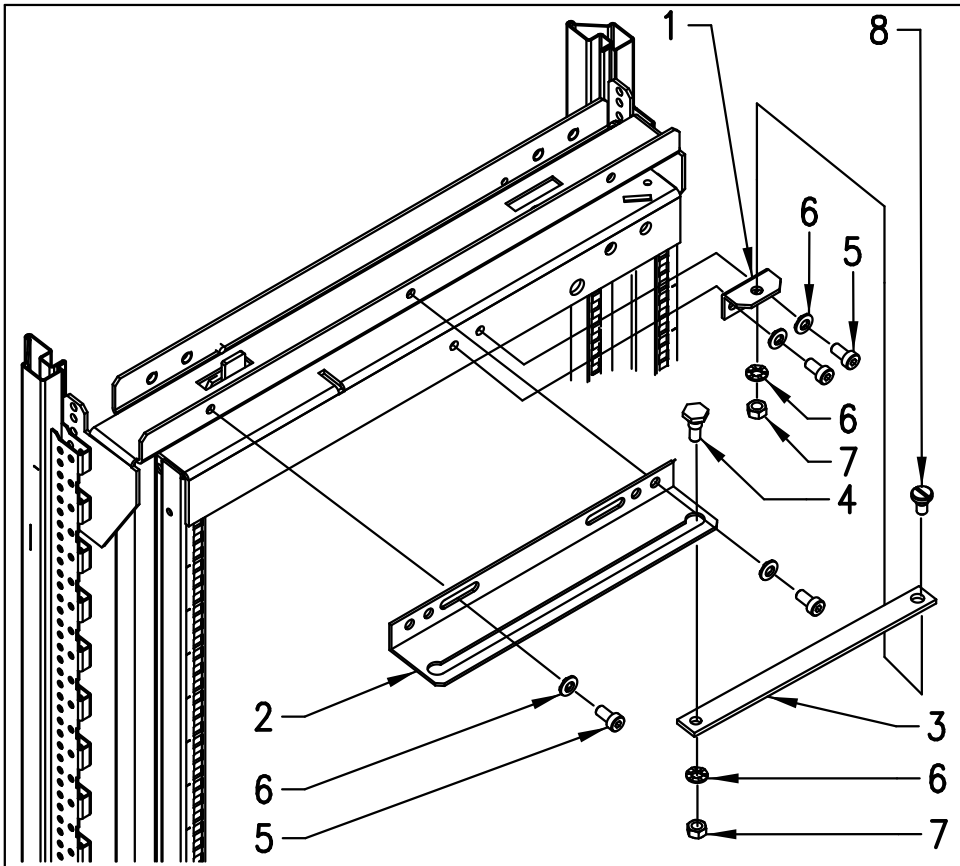

Montageanweisung  
SCHWENKRAHMENARRETIERUNG 120°  
VAR ISTAR

Assembly instructions  
SWING FRAME STOP 120°  
VAR ISTAR

Instructions de montage  
ARRET CADRE PIVOTANT 120°  
VAR ISTAR

SCHRANKBREITE 600      CABINET WIDTH 600      LARGEUR ARMOIRE 600

SCHRANKBREITE 800      CABINET WIDTH 800      LARGEUR ARMOIRE 800  
 ASYMMETRISCHE MONTAGE      ASYMMETRICAL ASSEMBLY      MONTAGE ASYMETRIQUE

SCHRANKBREITE 800      CABINET WIDTH 800      LARGEUR ARMOIRE 800  
 SYMMETRISCHE MONTAGE      SYMMETRICAL ASSEMBLY      MONTAGE SYMETRIQUE