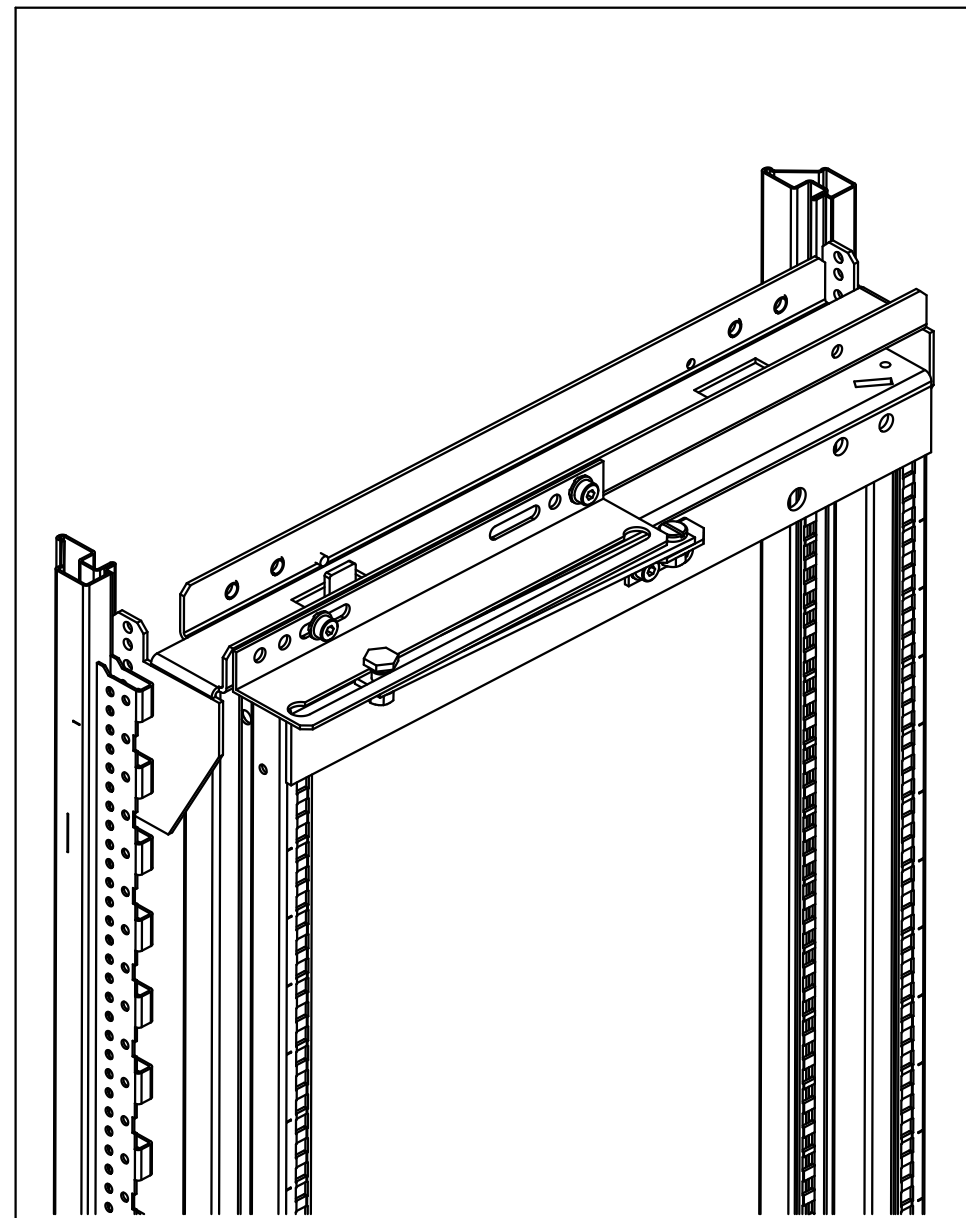

Montageanweisung  
SCHWENKRAHMENARRETIERUNG 120°  
VAR ISTAR

Assembly instructions  
SWING FRAME STOP 120°  
VAR ISTAR

Instructions de montage  
ARRET CADRE PIVOTANT 120°  
VAR ISTAR

SCHRANKBREITE 600      CABINET WIDTH 600      LARGEUR ARMOIRE 600

SCHRANKBREITE 800      CABINET WIDTH 800      LARGEUR ARMOIRE 800  
 ASYMMETRISCHE MONTAGE      ASYMMETRICAL ASSEMBLY      MONTAGE ASYMETRIQUE

SCHRANKBREITE 800      CABINET WIDTH 800      LARGEUR ARMOIRE 800  
 SYMMETRISCHE MONTAGE      SYMMETRICAL ASSEMBLY      MONTAGE SYMETRIQUE