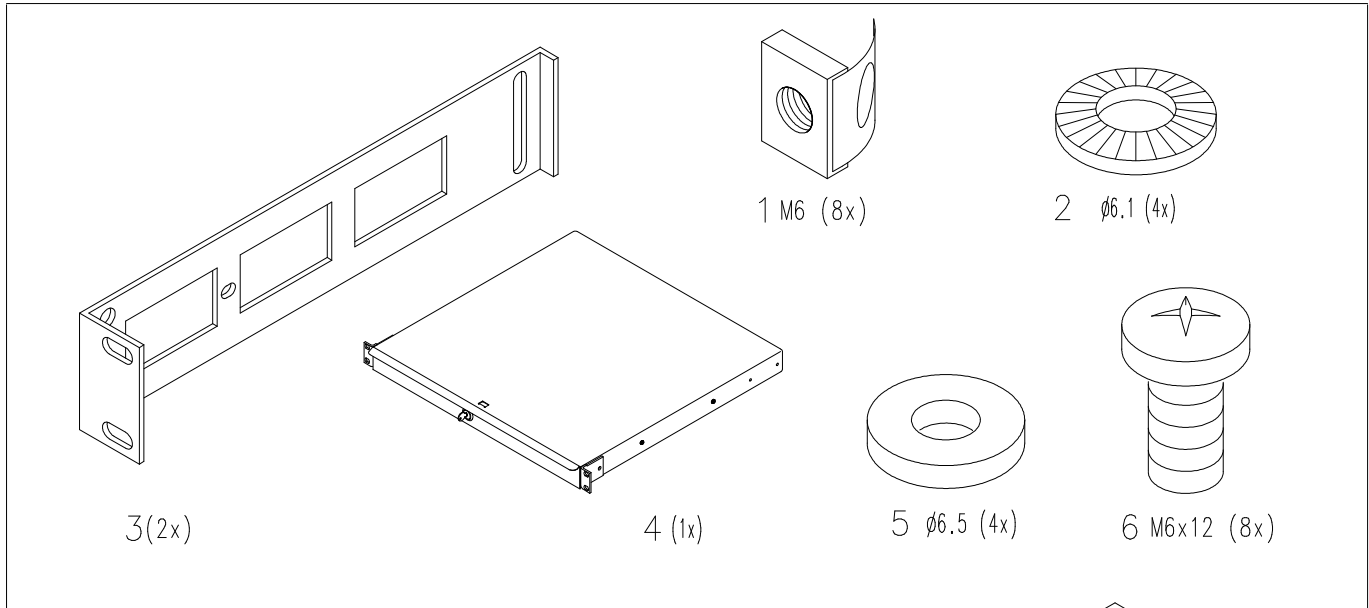

1HE / 1U *comrack*