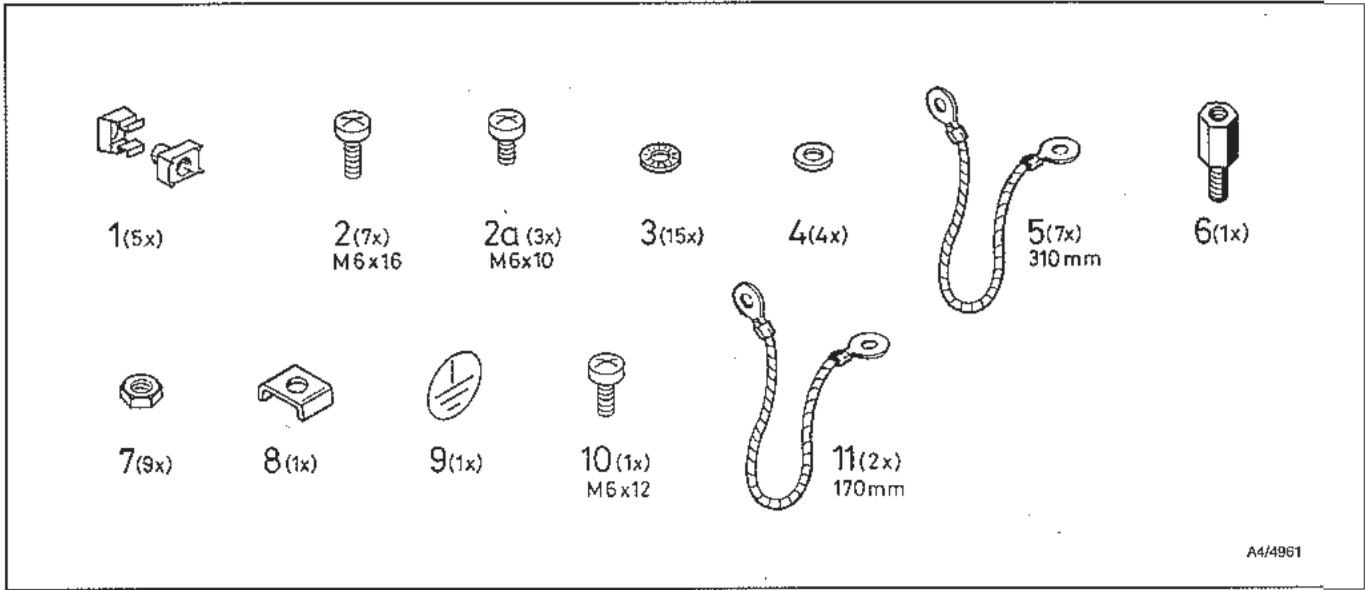

Vorsicht Lebensgefahr!
 Elektromontage nur durch Fachpersonal zulässig.
 VDE-Vorschriften beachten.

Danger!
 Electrical assembly must be carried out by technical staff only according to VDE/IEEE regulations.

ATTENTION
Danger de mort!
 Montage électrique exclusivement réservé au personnel qualifié. Respecter les prescriptions en vigueur.

ELA43289

A4/723

**euorack
minirack**

Seitenwand

Side panel

Flanc

A4/4964