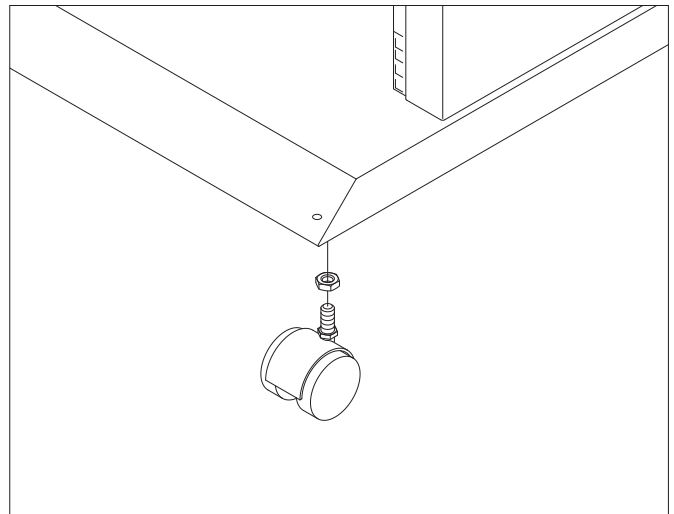

Gestell

Frame

Bâti

**Montageprofil
19"-Rasterprofil**

**Mounting profile
19" panel mount**

**Rail de montage,
profile support 19"**

Kabelabfangschiene

Cable management C- rail

Support de Câbles