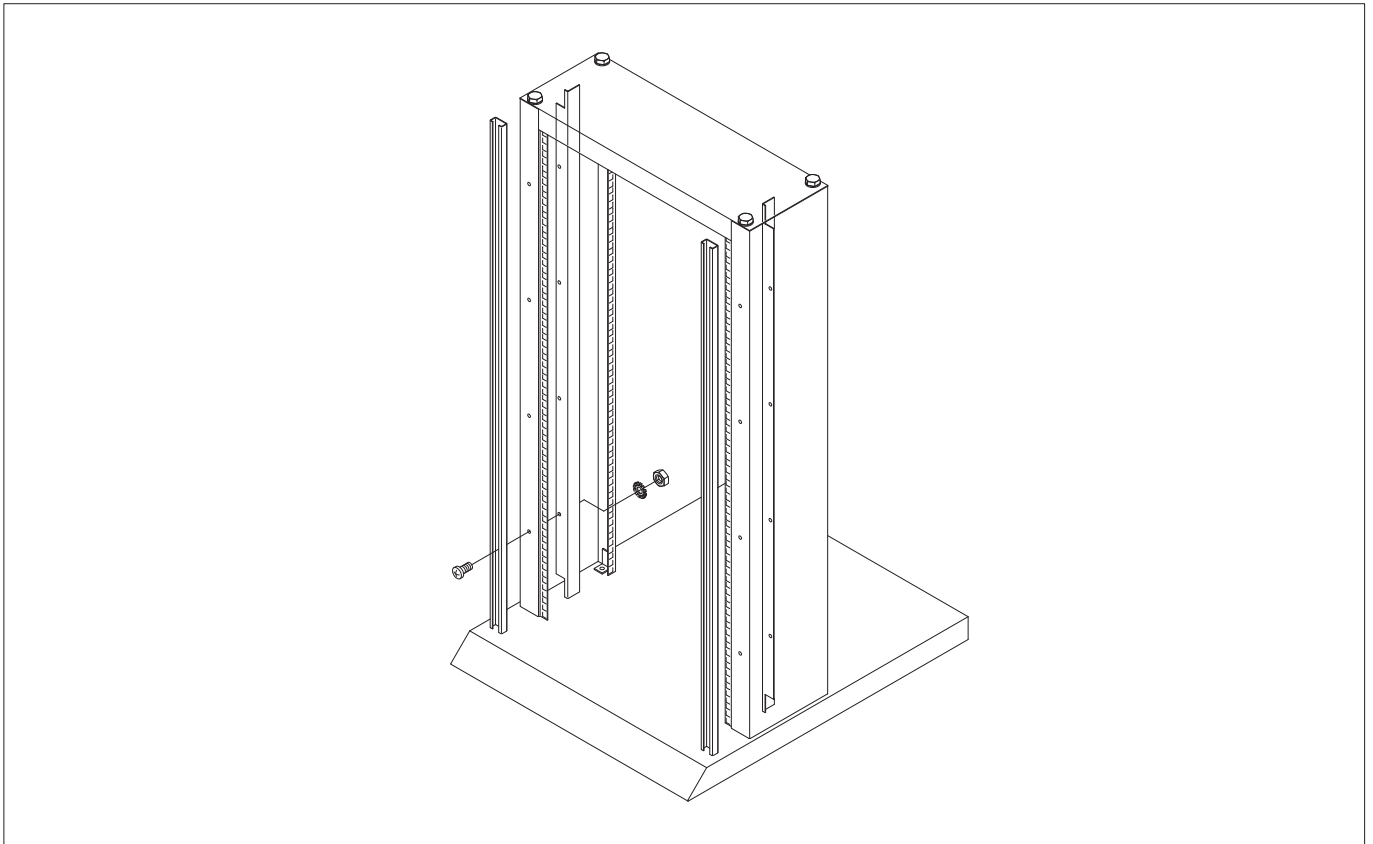

Gestell

Frame

Bâti

**Montageprofil
19"-Rasterprofil**

**Mounting profile
19" panel mount**

**Rail de montage,
profile support 19"**

Kabelabfangschiene

Cable management C- rail

Support de Câbles