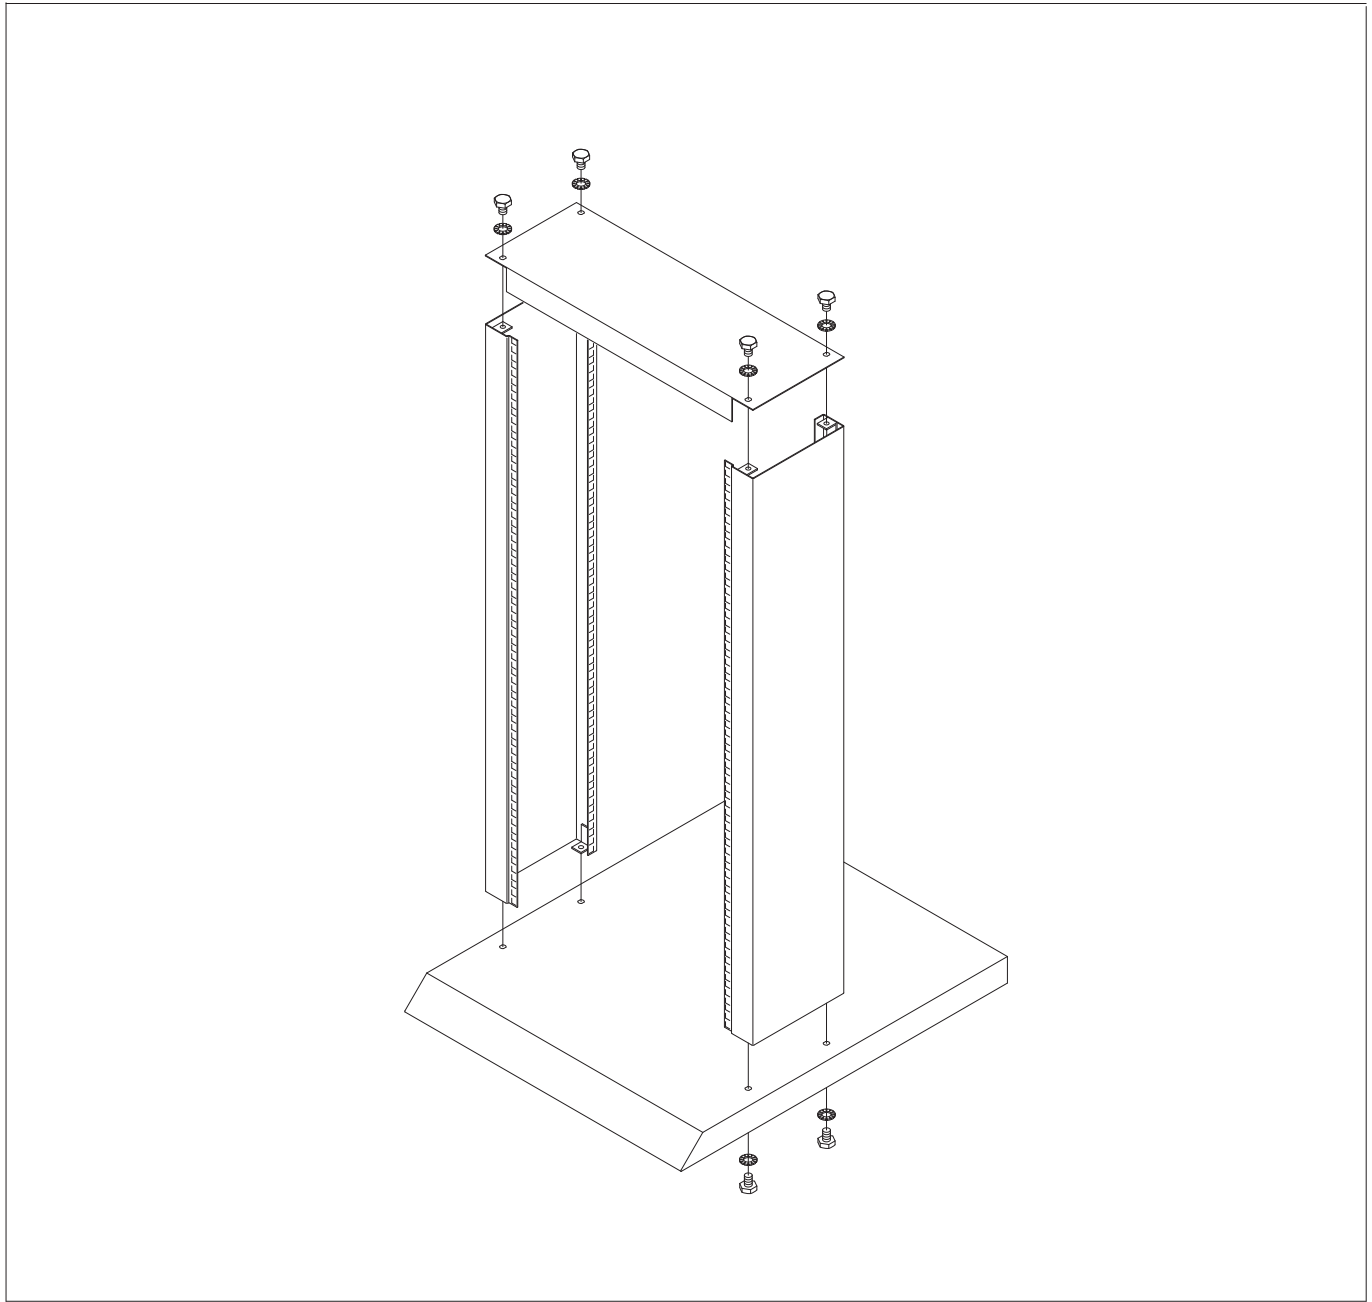

Gestell

Frame

Bâti

**Montageprofil
19"-Rasterprofil**

**Mounting profile
19" panel mount**

**Rail de montage,
profile support 19"**

Kabelabfangschiene

Cable management C- rail

Support de Câbles