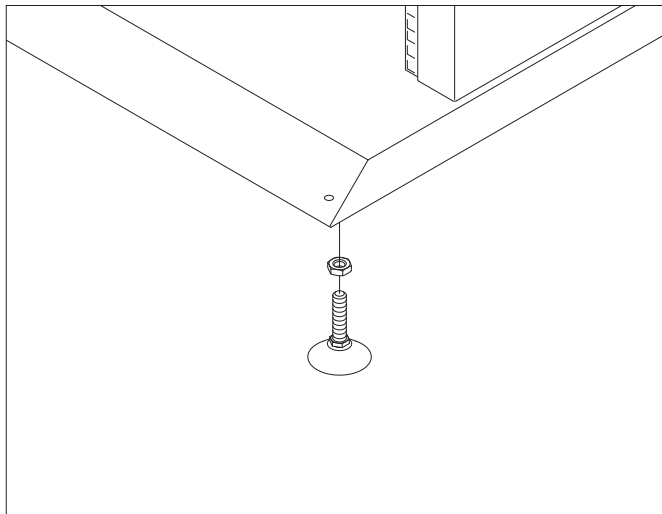

Gestell

Frame

Bâti

**Montageprofil
19"-Rasterprofil**

**Mounting profile
19" panel mount**

**Rail de montage,
profile support 19"**

Kabelabfangschiene

Cable management C- rail

Support de Câbles